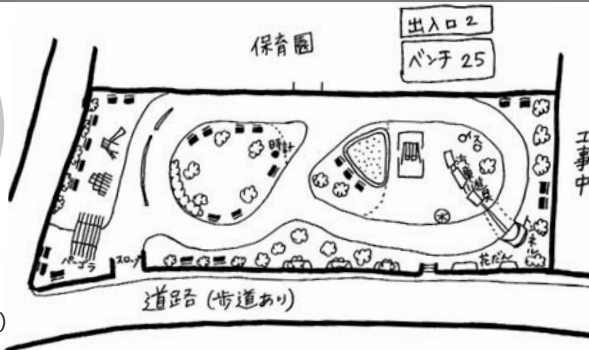

17 溝口北公園

みそのくちきたこうえん

自転車や乗用玩具が楽しい、元交通公園

【所在地】高津区溝口 5-15-2 【管理状況】街区公園・運営協議会

●気付いたこと
保育園に隣接している。ベンチが25個もある。保育園の利用が多いが、一般親子の利用は少なくなっている。ジャンクルームとすべり台の下がコンクリートで、落下時を考えると怖い。植え込みにシートがかけてある? 入口にガードレールがなく、道路への飛び出しが危険。

●もっと活用するために
入り口対策を。地面は固いが特色ある公園。砂場まわりを整えれば、もっと遊べる公園になるのでは? 広さもあるので、小・中学生も遊べるように、フェンスで囲ったボール遊びコーナーができるといい。

●平成21年9月28日(月) 10時00分～
調査時の利用は保育園2組