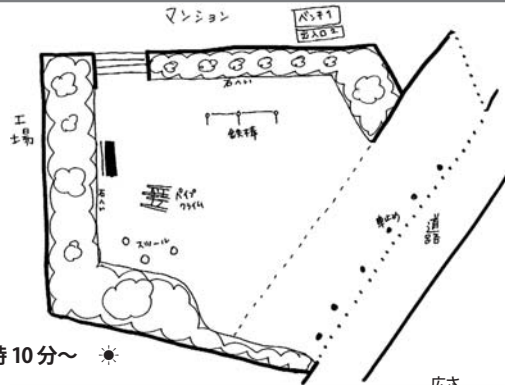

16 久地伊勢宮河原公園

くしいせみやがわらこうえん

平瀬川沿いのマンション公園

【所在地】高津区久地 2-872-81 【管理状況】街区公園・愛護会なし

●気付いたこと
町会の掲示板がある。明るくて人目があり安心感はあるが、とても狭く、遊びの要素に乏しい。

●もっと活用するために
掲示板を利用して、地域の情報発信を。ベンチを増やして大人が休憩できる場に。健康遊具を設置してもよい。

●平成21年9月24日(木) 15時10分～
調査時の利用は1人

通り道として利用できる	<input type="checkbox"/>
遊具スペースと広場スペースに分かれている	<input type="checkbox"/>
車の往來の多いところでは入り口などに対策がある	<input type="checkbox"/>
ゴミが散乱していない	<input type="checkbox"/>
壊れたままになっている遊具がない	<input type="checkbox"/>
路上駐車がない	<input checked="" type="checkbox"/>
街灯がある	<input type="checkbox"/>
<公園の魅力>	1点
四季を感じる自然がある	<input checked="" type="checkbox"/>
せせらぎや池がある	<input checked="" type="checkbox"/>
砂場が清潔で使いやすい	<input checked="" type="checkbox"/>
ボール遊びが出来るスペースがある	<input checked="" type="checkbox"/>
よく子ども達が利用している	<input checked="" type="checkbox"/>
バスケットボールなどを使った遊びのスペースがある	<input checked="" type="checkbox"/>
<創造性>	1点
遊びの素材となる木や土、水がある	<input checked="" type="checkbox"/>
木の実や草花、虫など遊べる自然がある	<input checked="" type="checkbox"/>
ダスト舗装されていない部分がある	<input checked="" type="checkbox"/>
地面に起伏がある	<input checked="" type="checkbox"/>
冒険的な遊びが体験出来る	<input checked="" type="checkbox"/>
遊び心を刺激する要素がある	<input checked="" type="checkbox"/>
<利便性>	1点
利用しやすい場所にある	<input checked="" type="checkbox"/>
ベビーカーを押したまま移動できる	<input type="checkbox"/>
トイレがある	<input checked="" type="checkbox"/>
水道がある	<input checked="" type="checkbox"/>
時計がある	<input checked="" type="checkbox"/>
駐車スペースがある	<input checked="" type="checkbox"/>
<広さ>	1点
面積	400 ~ 800 ~ 2500 ~ 10000 10001 ~ (201m)