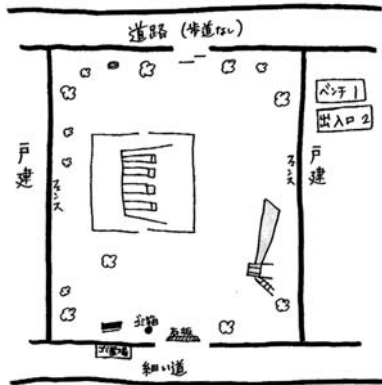

## 千年第4公園

ちとせだいにこうえん

住宅一軒分の敷地にある真四角な公園

【所在地】高津区千年新町24-3 【管理状況】街区公園・愛護会

●調査日 平成21年11月19日(木) 11時～  
調査時の利用は0人

●気づいたこと  
隣の家からの視線が近すぎる感じがする。公園の管理は行き届いている。  
遊具は古く、あまり遊んでいる子どもはいない。

●もっと活用するために  
大ききからも、これ以上活用するのは厳しい。