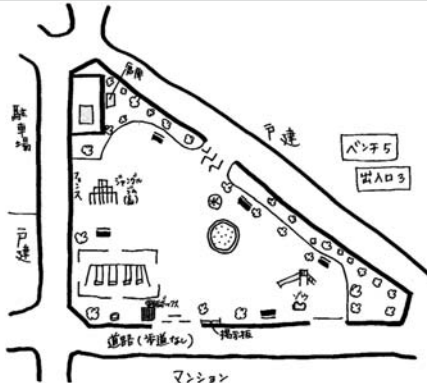

# 86

## 千年第2公園

ちとせだいにこうえん

住宅街の中の小さな公園

【所在地】高津区千年新町21 【管理状況】街区公園・愛護会

●調査日 平成21年11月19日(木)  
10時47分～  
調査時の利用は0人

●気づいたこと  
電話ボックスあり。愛護会用具置き場があり、地域の目は行き届いている。ボール遊びのルールがやんわりしていい印象。  
普段は幼稚園帰りの親子でにぎわう。電話ボックスそばの砂場のようなものは何？  
看板では広さが500㎡、資料では517㎡。

## 千年第4公園

ちとせだいにこうえん

住宅一軒分の敷地にある真四角な公園

【所在地】高津区千年新町24-3 【管理状況】街区公園・愛護会

●調査日 平成21年11月19日(木) 11時～  
調査時の利用は0人

●気づいたこと  
隣の家からの視線が近すぎる感じがする。公園の管理は行き届いている。  
遊具は古く、あまり遊んでいる子どもはいない。

●もっと活用するために  
大ききからも、これ以上活用するのは厳しい。